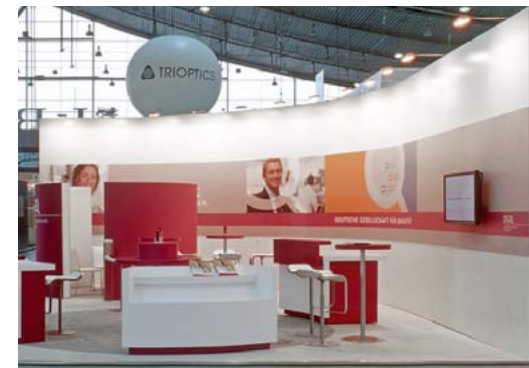

Kunde Wawi | Messe Süßwarenmesse, Köln | Größe 126 qm

Kunde **LMT** | Messe EMO, Hannover | Größe 432 qm

Kunde **LMT** | Messe Bi-Mu, Mailand | Größe 120 qm

Kunde Werbe-Studio Hohmann | Messe Showtech, Berlin | Größe 117 qm