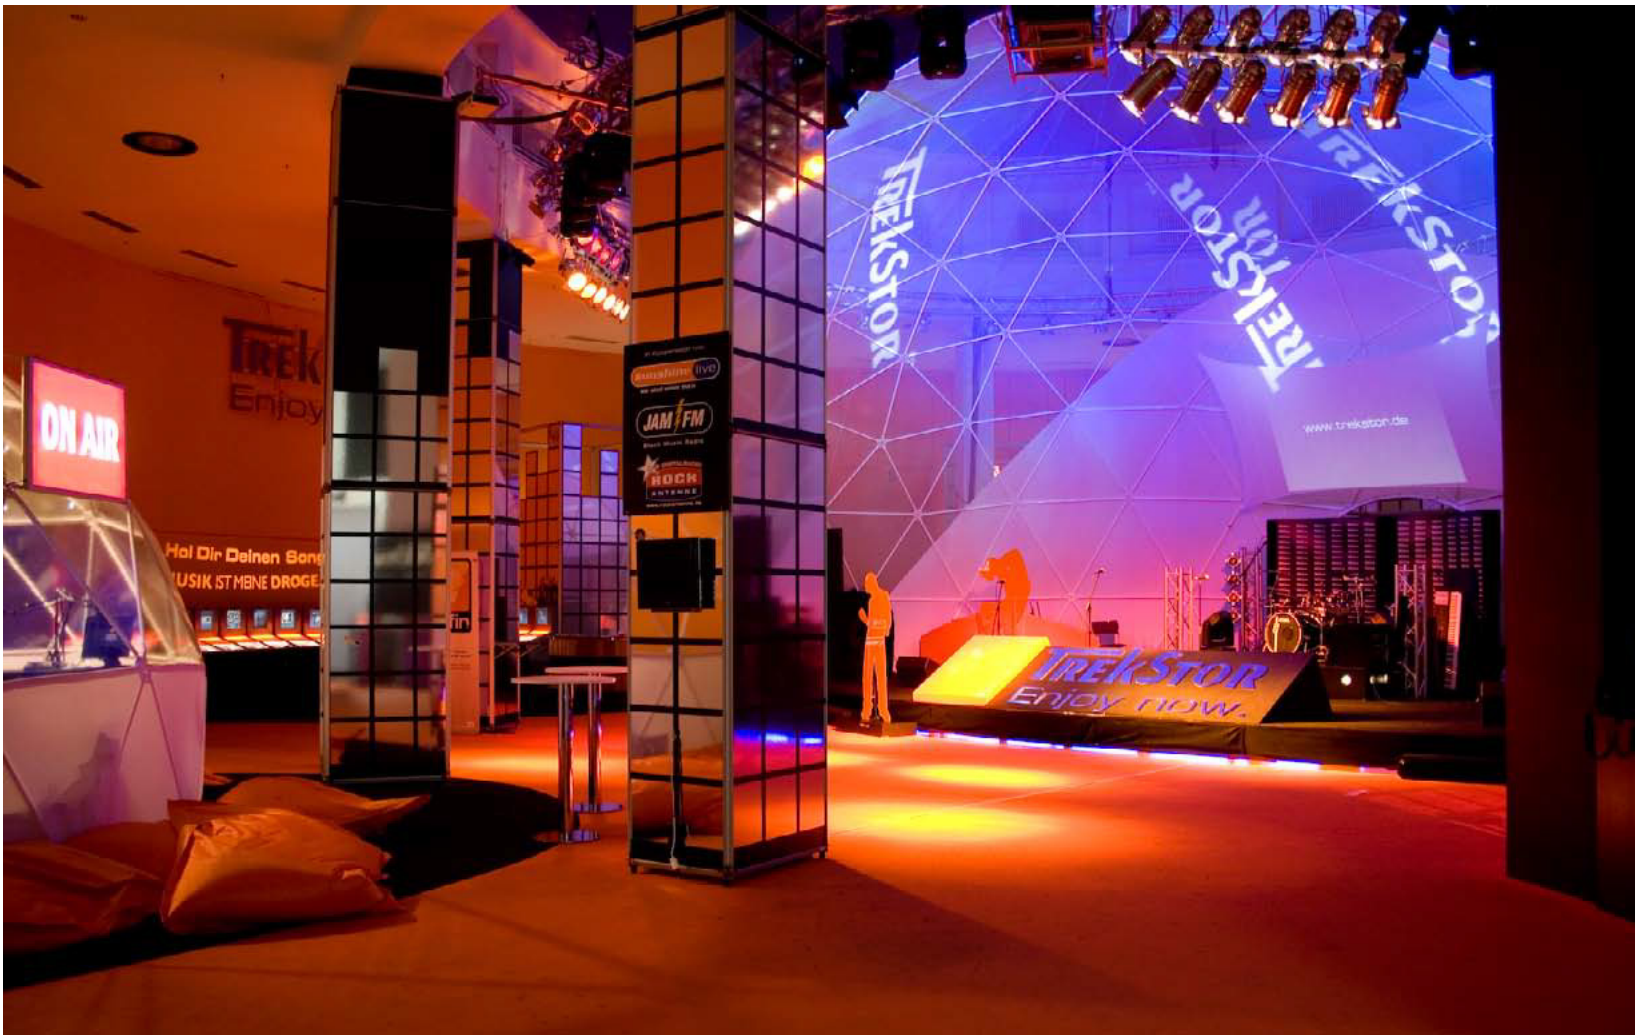

Kunde **Trekstor** | Messe IFA, Berlin | Größe 555 + 1650 qm