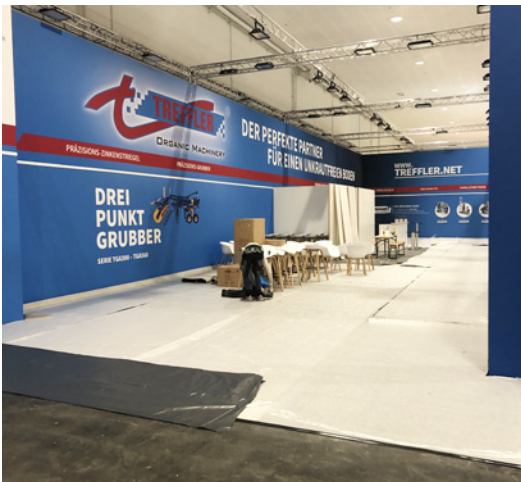

Kunde **Spitzke** | Messe Innotrans, Berlin | Größe 308 qm

Kunde **Spitzke** | Messe Innotrans, Berlin | Größe 308 qm

Kunde **Gildemeister** | Messe Intersolar, München | Größe 72 qm

Kunde **Hamuel Reichenbacher** | Messe Ligna, Hannover | Größe 198 qm

Kunde **Deutsche Gesellschaft für Qualität** | Messe Control, Stuttgart | Größe 54 qm

Kunde **Trekstor** | Messe IFA, Berlin | Größe 555 + 1650 qm

Kunde **Germanwings GmbH** | Messe ITB, Berlin | Größe 60 qm

Kunde **GTI Travel GmbH** | Messe ITB, Berlin | Größe 240 qm

Kunde **Duttenhofer** | Messe IFA, Berlin | Größe 144 qm

Kunde Skytron | Messe Intersolar, München | Größe 70 qm

Kunde **Click Plastics** | Messe K, Düsseldorf | Größe 136,5 qm

Kunde SHK | Messe Bautec, Berlin | Größe 324 + 196 qm

Kunde **Blue Safety** | Messe IDS, Köln | Größe 160 qm

Kunde **Sumida** | Messe Electronica, München | Größe 80 qm

Kunde **Treffler** | Messe Agritechnica, Hannover | Größe 184 qm