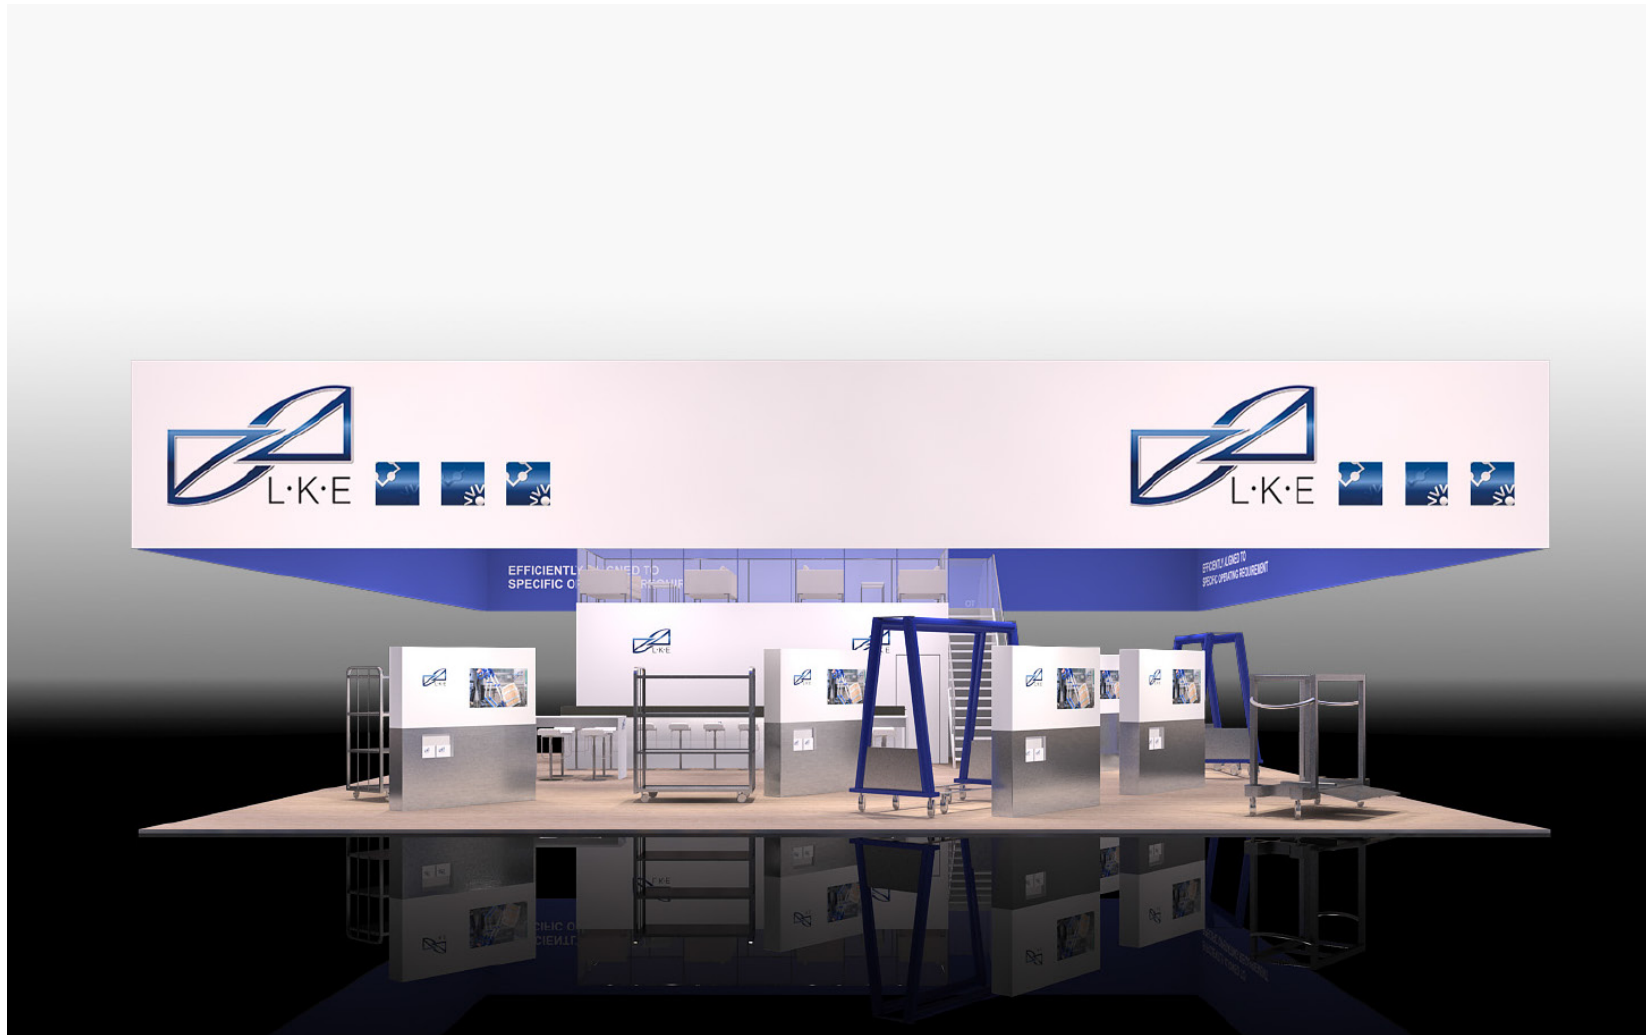

Kunde **CHIQUITA** | Messe Fruit Logistica, Berlin | Größe 300 qm

Kunde **G Data** | Messe Cebit, Hannover | Größe 300 qm

Kunde **KLS** | Messe Expopharm, Düsseldorf | Größe 120 qm

Kunde **Patrizia Immobilien** | Messe Expo Real, München | Größe 120 qm

Kunde **LKE** | Messe Logimat, Stuttgart | Größe 225 qm

Kunde **Spitzke** | Messe Innotrans, Berlin | Größe 308 qm

Kunde **Pendix** | Messe Eurobike, Friedrichshafen | Größe 100 qm

Kunde **Berlin Hyp** | Messe EXPO REAL, München | Größe 187 qm