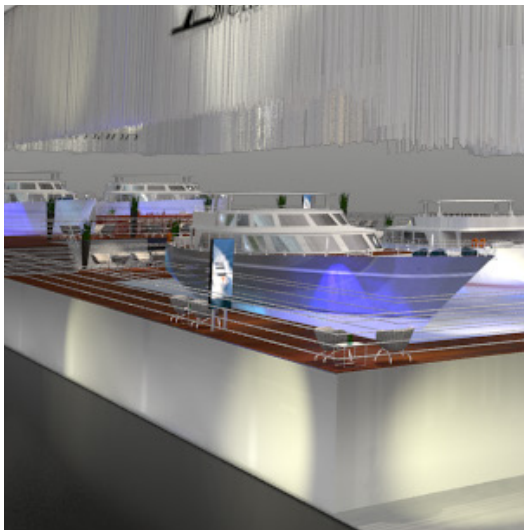

Kunde **Gildermeister** | Messe Intersolar, München | Größe 108 qm

Kunde **Best Western** | Messe ITB, Berlin | Größe 91 qm

Kunde OEM | Messe Light & Building, Frankfurt | Größe 200 qm

Kunde **Hamuel Reichenbacher** | Messe Ligna, Hannover | Größe 198 qm