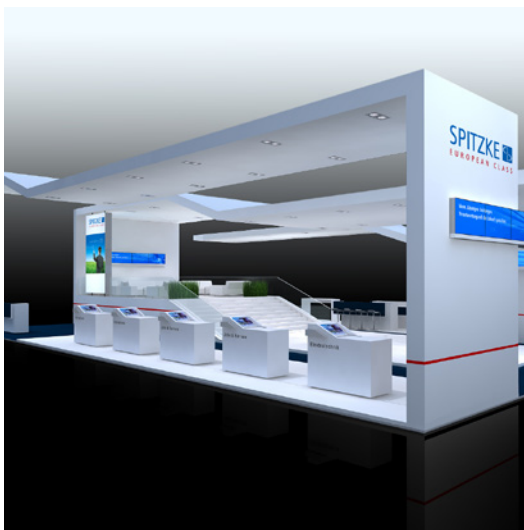

Kunde **CHIQUITA** | Messe Fruit Logistica, Berlin | Größe 300 qm

Kunde **G Data** | Messe Cebit, Hannover | Größe 300 qm

Kunde **KLS** | Messe Expopharm, Düsseldorf | Größe 120 qm

Kunde **Patrizia Immobilien** | Messe Expo Real, München | Größe 120 qm

Kunde **LKE** | Messe Logimat, Stuttgart | Größe 225 qm

Kunde **Spitzke** | Messe Innotrans, Berlin | Größe 308 qm

Kunde **Pendix** | Messe Eurobike, Friedrichshafen | Größe 100 qm

Kunde **Berlin Hyp** | Messe EXPO REAL, München | Größe 187 qm