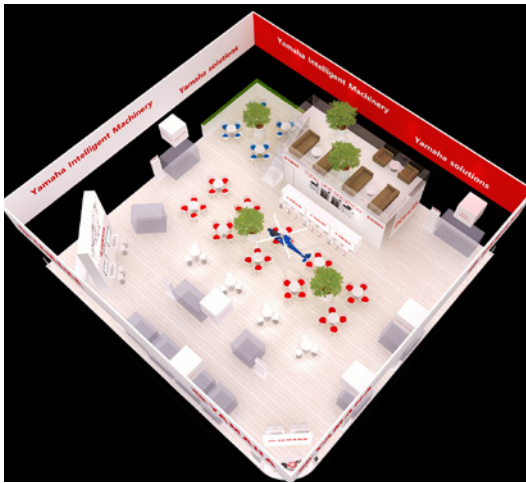

Kunde **Gildermeister** | Messe Intersolar, München | Größe 108 qm

Kunde **Best Western** | Messe ITB, Berlin | Größe 91 qm

Kunde OEM | Messe Light & Building, Frankfurt | Größe 200 qm

Kunde **Hamuel Reichenbacher** | Messe Ligna, Hannover | Größe 198 qm

Kunde **Drettmann** | Messe Boot, Düsseldorf | Größe 2200 qm

Kunde Klepierre | Messe Exporeal, München | Größe 72 qm

Kunde **Yamaha** | Messe Productronica, München | Größe 380 qm

Kunde **Rhodius** | Messe Eisenwarenmesse, Köln | Größe 180 qm

Kunde **CHIQUITA** | Messe Fruit Logistica, Berlin | Größe 300 qm

Kunde **G Data** | Messe Cebit, Hannover | Größe 300 qm

Kunde **KLS** | Messe Expopharm, Düsseldorf | Größe 120 qm

Kunde **Patrizia Immobilien** | Messe Expo Real, München | Größe 120 qm