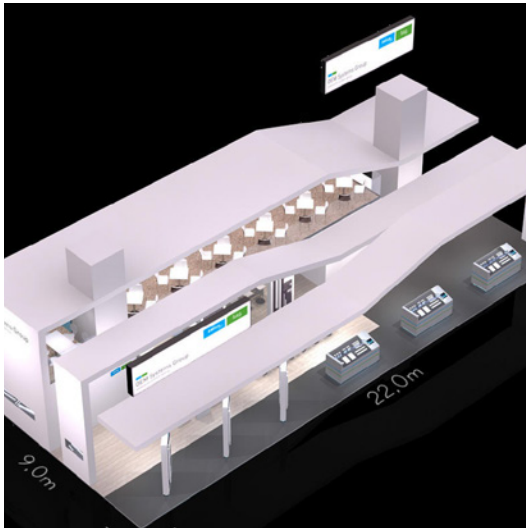

Kunde **Gildermeister** | Messe Intersolar, München | Größe 108 qm

Kunde **Best Western** | Messe ITB, Berlin | Größe 91 qm

Kunde OEM | Messe Light & Building, Frankfurt | Größe 200 qm

Kunde **Hamuel Reichenbacher** | Messe Ligna, Hannover | Größe 198 qm