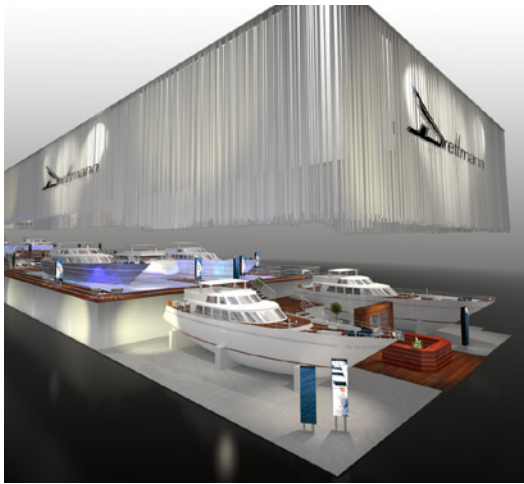

Kunde **Gildermeister** | Messe Intersolar, München | Größe 108 qm

Kunde **Best Western** | Messe ITB, Berlin | Größe 91 qm

Kunde OEM | Messe Light & Building, Frankfurt | Größe 200 qm

Kunde **Hamuel Reichenbacher** | Messe Ligna, Hannover | Größe 198 qm