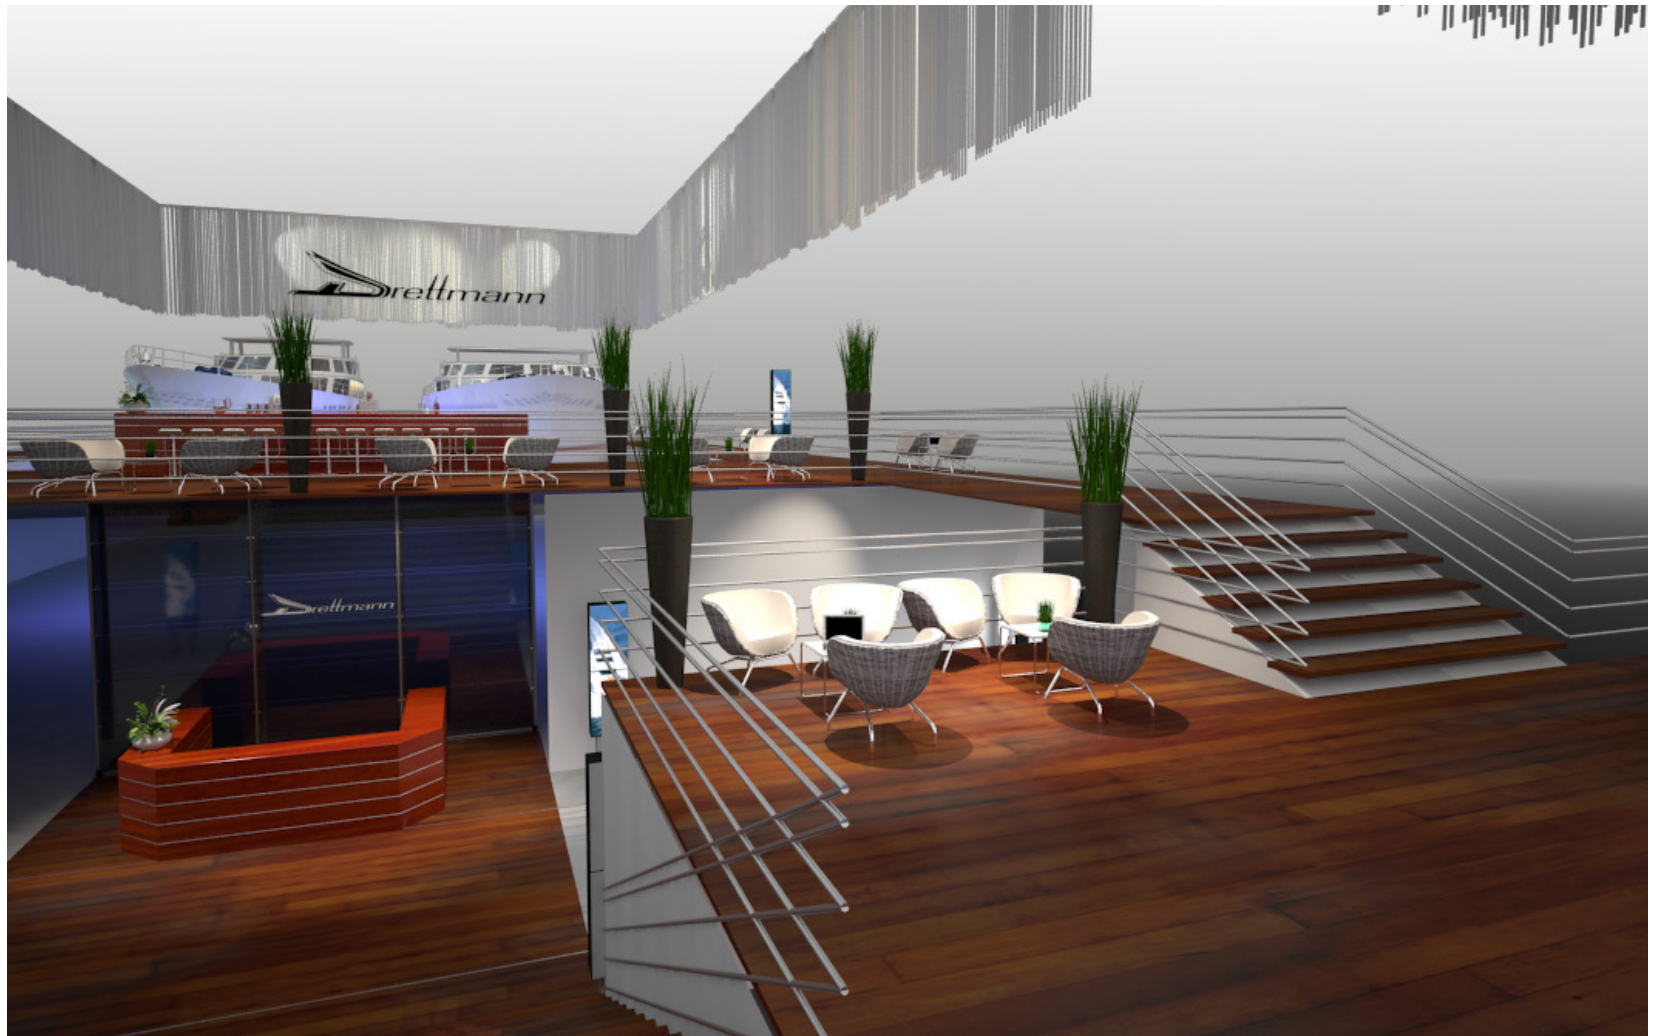

Kunde **Gildermeister** | Messe Intersolar, München | Größe 108 qm

Kunde **Best Western** | Messe ITB, Berlin | Größe 91 qm

Kunde OEM | Messe Light & Building, Frankfurt | Größe 200 qm

Kunde **Hamuel Reichenbacher** | Messe Ligna, Hannover | Größe 198 qm